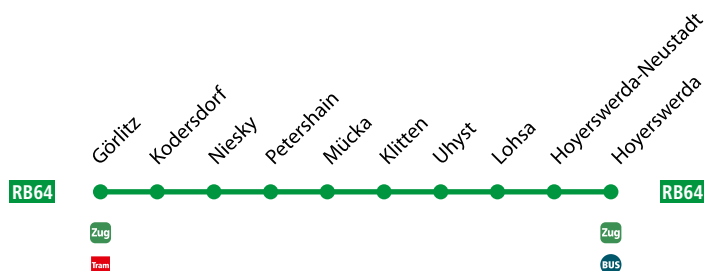

Anschlussverbindungen

Verkehrshinweise											
Wurzen (S4)	ab			05:19	07:19	09:19	11:19	13:19	15:19	17:19	19:19
Leipzig Hbf (tief)	ab			05:58	07:58	09:58	11:58	13:58	15:58	17:58	19:58
Hoyerswerda	an			08:24	10:24	12:24	14:24	16:24	18:24	20:24	22:24

Zugnummer		63901	63903	63905	63907	63909	63911	63913	63915	63917	63919
Verkehrshinweise											
		8	10								6
Hoyerswerda	ab	05:30	06:30	08:30	10:30	12:30	14:30	16:30	18:30	20:30	22:30
Hoyerswerda-Neustadt		05:33	06:33	08:33	10:33	12:33	14:33	16:33	18:33	20:33	22:33
Lohsa	x	05:41	06:41	08:41	10:41	12:41	14:41	16:41	18:41	20:41	22:41
Uhyst		05:47	06:47	08:47	10:47	12:47	14:47	16:47	18:47	20:47	22:47
Klitten	x	05:52	06:52	08:52	10:52	12:52	14:52	16:52	18:52	20:52	22:52
Mücka		05:58	06:58	08:58	10:58	12:58	14:58	16:58	18:58	20:58	22:58
Petershain	x	06:01	07:01	09:01	11:01	13:01	15:01	17:01	19:01	21:01	23:01
Niesky		06:07	07:07	09:07	11:07	13:07	15:07	17:07	19:07	21:07	23:07
Kodersdorf	x	06:15	07:15	09:15	11:15	13:15	15:15	17:15	19:15	21:15	23:15
Görlitz	an	06:25	07:25	09:25	11:25	13:25	15:25	17:25	19:25	21:25	23:25

Verkehrshinweise (siehe Rückseite)

Alle Angaben ohne Gewähr. Stand: 26. Juli 2018

RB64

Görlitz ◄► Hoyerswerda